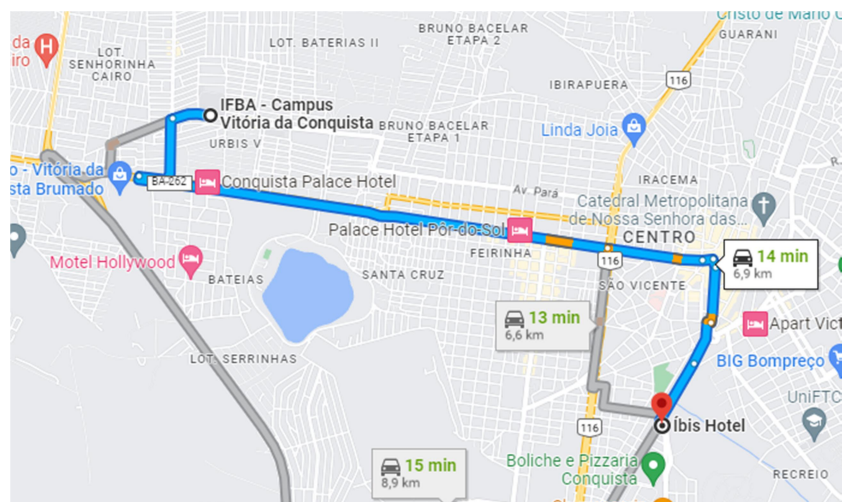

SUGESTÕES DE HOSPEDAGEM EM VITÓRIA DA CONQUISTA

Distante do IFBA – Próximo ao Shopping Conquista Sul

POUSADA ITAJUÍPE

<https://www.pousadaitajuipe.com.br/>

Distante do IFBA

IBIS em Vitória da Conquista (<https://all.accor.com/>)

Ibis Styles

Em breve atualizaremos este arquivo com outras opções de hotéis e ou pousadas.