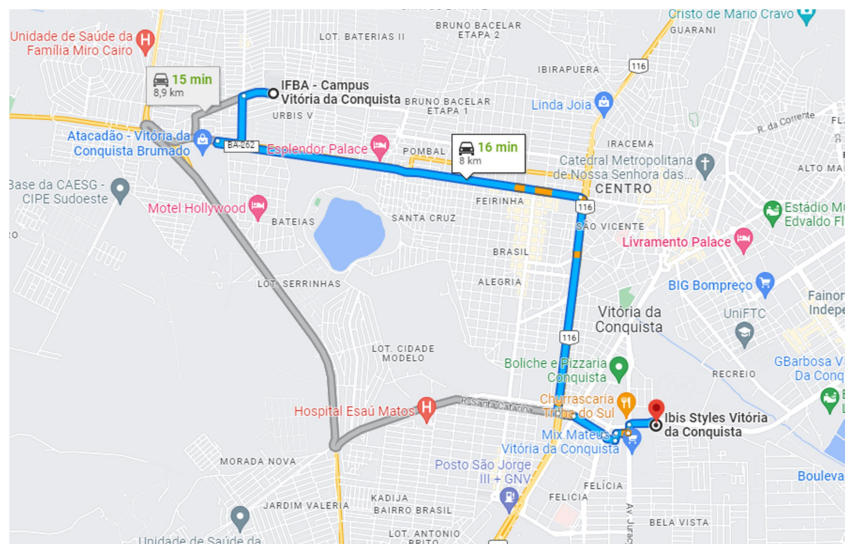

SUGESTÕES DE HOSPEDAGEM EM VITÓRIA DA CONQUISTA

Distante do IFBA – Próximo ao Shopping Conquista Sul

POUSADA ITAJUÍPE

<https://www.pousadaitajuipe.com.br/>

Distante do IFBA

IBIS em Vitória da Conquista (<https://all.accor.com/>)

Ibis Styles

Em breve atualizaremos este arquivo com outras opções de hotéis e ou pousadas.